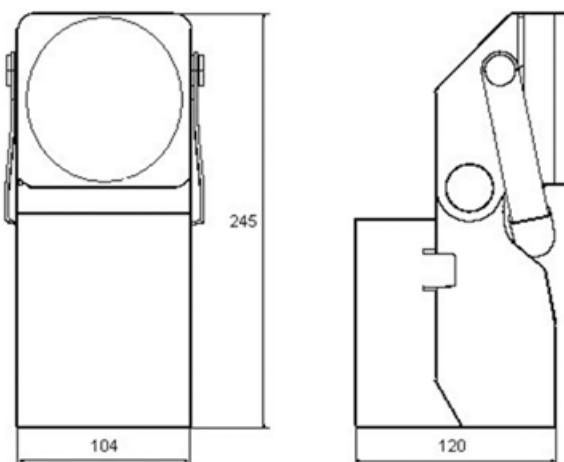

AccuLux SL 5 Set

Handscheinwerfer IP 54 mit Ladestation, im Verpackungsset

Artikel-Nr. 290800

Abmessungen (mm)

AccuLux SL 5

Arbeits- und Notstromleuchte

Beschreibung

- ◆ Wiederaufladbarer Handscheinwerfer
- ◆ inkl. Vorsatzscheibe orange für den Blinkbetrieb als Warnleuchte
- ◆ Leuchtmittel: Hauptlampe Halogen
- ◆ LED-Anzeige bei allen Kontrollfunktionen
- ◆ Spritzwasser- und staubgeschützt
- ◆ **Schutzart IP 54**
- ◆ Leuchtweite 150 m
- ◆ Leuchtkopf 110° schwenkbar
- ◆ Montagemöglichkeiten für kleinste Lücken in Kfz oder Gebäude
- ◆ **Hochwertiger Blei-Gel Akku**
- ◆ ladbar an 230 V AC, 12 V DC oder 24 V DC

Technische Daten

AccuLux SL 5 Arbeits- und Notstromleuchte

Bezeichnung	AccuLux SL 5
Artikelnummer	290800
Gehäuse	Kunststoff
Leuchtmittel Hauptlampe	4,0 V / 0,8 A Halogen
Leuchtdauer Hauptlampe	ca. 4 h
Leuchtdauer Blinkbetrieb	ca. 8 h
Lichtstrom Hauptlampe	47 lm
Leuchtweite	ca. 150 m
Leuchtmittel Pilotlampe	Nichia LED 5 mm
Leuchtdauer Pilotlampe	ca. 75 h
Akku	Blei-Gel Akku, 4 V / 3,5 Ah wartungsfrei
Ladezeit	ca. 15 h
Ladespannung	230 V AC 50 / 60 Hz, 12 / 24 V DC
Schutzklasse	II
Gewicht der Leuchte	1100 g
Maße in mm (Set)	104 x 245 x 120 mm