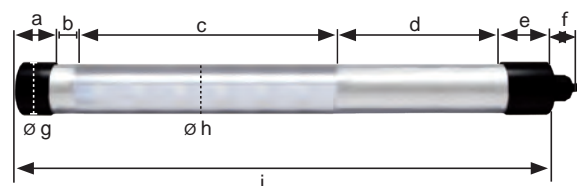

KE-LED-EX 5018 | LED Rohrleuchte 360° | LED tube luminaire 360°

TECHNISCHE DATEN | TECHNICAL DATA	
Nennspannung <i>Nominal voltage</i>	220-240V AC 24 Volt AC/DC
Schutzklasse <i>Protection class</i>	II / III
Anzahl LED <i>Number LED</i>	18
Leistung <i>Power</i>	10 Watt
Nutzlicht <i>Real Lumen</i>	1000 Lm
Farbtemperatur CCT <i>Color temperature CCT</i>	6500K
Farbwiedergabeindex <i>Colour Rendering Index</i>	> 70
Lebensdauer LED <i>Lifetime LED</i>	> 50.000h
Umgebungstemperatur <i>Ambient temperature</i>	-20°C - +40°C
IP Schutzart <i>IP protection class</i>	IP68-50m/5h
Material Schutzrohr <i>Material protective tube</i>	Polycarbonat
Schlagfestigkeit <i>Impact resistance</i>	IK10
Diffusorfolie integriert <i>Integrated diffuser film</i>	ja / yes
Abschlussverschraubung <i>End caps</i>	Aluminium
Zuleitung (ohne Stecker) <i>Cable (w/o plug)</i>	10m H07BQ-F
Leuchte enthält Lichtquelle der Energieeffizienzklasse <i>Luminaire contains light source with energy efficiency class</i>	

ARTIKEL | ARTICLE		
KE-LED-EX 5018 / 230V	220V-240V AC	Art-Nr. 149100
KE-LED-EX 5018 / 24V	24V AC/DC	Art-Nr. 149130

*Abhängig von der jeweiligen Spannungsvariante! **Depending on the respective voltage variant

ABMESSUNGEN | DIMENSIONS

EXPLOSIONSSCHUTZ | EXPLOSION PROTECTION	
Zündschutzart Gas <i>Explosion protection gas</i>	Ex eb mb op is IIC T4 Gb
Zündschutzart Staub <i>Explosion protection dust</i>	Ex tb op is IIIC T105° Db
Gerätegruppe <i>Tool group</i>	II
Kategorie <i>Category</i>	2G & 2D
Gefahrenzonen <i>Hazardous area</i>	Zone 1 / 2 / 21 / 22
Temperaturklasse <i>Temperature class</i>	T4 +T105°C
ATEX Kennzeichnung <i>ATEX identification</i>	II 2 G EX eb mb op is IIC T4 Gb II 2 D Ex tb op is IIIC T105°C Db
Prüfzertifikat <i>Test certificate</i>	TÜV 18 ATEX 8191 X

ZUBEHÖR | ACCESSORIES

AS-EX 5018 Silo-Aufhängung <i>Silo suspension</i> (optional erhältlich / optionally available) Art-Nr. 291411	
KM 50 EX-KL Dauerhaftmagnet mit Befestigungsklammer <i>Permanent magnet with mounting bracket</i> (optional erhältlich / optionally available) Art-Nr. 290515	
SFO-EX 50xx antistatische Schutzfolie, zum Schutz des Polycarbonat rohr es gegen Verschmutzung <i>antistatic protective film to protect the polycarbonate tube against contamination</i> (optional erhältlich / optionally available) Art-Nr. 291654	
Stecker & Trafo | Plugs & Transformer Steckverbindungen und Transformatoren <i>connectors and transformers</i> (optional erhältlich / optionally available) auf Anfrage / on request	

Sonderausführungen - längere Zuleitung, Kabeltyp, Stecker etc. auf Anfrage
Special designs - longer supply line, cable type, plug etc. on request.