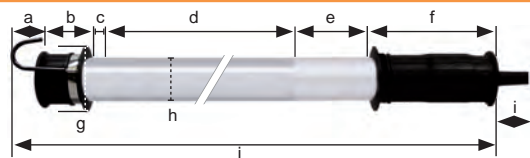

- *Illuminant: 24 POWER LEDs / 6500 K*
- *Protective tube: polycarbonate, 50 mm Ø*
- *Handle / end cap: neoprene, black*
- *Metal hook: yes, rotatable, plasticized*
- *Protection category: IP68 - 50 m / 5 h*
- *Protection class: II resp. III*
- *Cable: 10 m H07RN-F 2 x 1,0 mm²*
- *Voltage variant: 230V / 110V / 24V*

TECHNISCHE DATEN | TECHNICAL DATA

KE-LED-EX 5024 Handleuchte			
Art.-Nr. | Art.-No.	148000	148010	148030
Nennspannung | <i>Nominal voltage</i>	220- 240V AC	110V AC/DC	24V AC/DC
Strom | <i>Current</i>	0,075 A	0,135 A	0,550 A
Schutzklasse | <i>Protection class</i>	II	II	III
Anzahl LED | <i>Number LED</i>	24	24	24
Leistung | <i>Power</i>	14,5 W	14,5 W	15,5 W
Nutzlicht | <i>Real lumen</i>	1550 Lm	1600 Lm	1650 Lm
Leuchte Energieeffizienzklasse <i>Luminaire energy efficiency class</i>	A F	A F	A F
Farbtemperatur | <i>Color temperature</i>	6500 K		
Farbwiedergabe | <i>Color rendering</i>	> 70		
Lebensdauer LED | <i>Lifetime LED</i>	> 50.000 h		
Umgebungstemp. | <i>Ambient temp.</i>	-20 °C - +50 °C		
IP Schutzart | <i>IP protection class</i>	IP68 - 50 m / 5 h		
Diffusor | <i>Diffuser</i>	ja | yes		
Schutzrohr | <i>Protective tube</i>	Polycarbonat / IK10		
Handgriff / Kappe | <i>Handle / End cap</i>	Neopren		
Zuleitung | <i>Cable</i>	10 m H07RN-F 2 x 1,0 mm²		
Stecker | <i>Plug</i>	optional		
Gas | <i>Gas</i>	Ex eb mb op is IIC T4 Gb		
Staub | <i>Dust</i>	Ex tb op is IIIC T105°C Db		
Kategorie | <i>Category</i>	2 G / 2 D		
Zonen | <i>Zones</i>	Zone 1, 2 / 21, 22		
Temperaturklasse | <i>Temperature class</i>	T4 +T105°C		
Prüfzertifikat | <i>Test certificate</i>	TÜV 18 ATEX 8191 X		

ABMESSUNGEN | DIMENSIONS

(in mm)

a	b	c	d	e	f	g	h	i	j
25	55	35	225	120	140	75	50	45	600

Gewicht | *weight*: ca. 1,5 kg