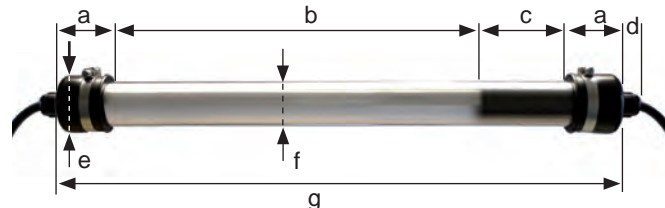

- *Illuminant: 30 POWER LEDs / 5000 K*
- *Protective tube: polycarbonate, 50 mm Ø*
- *End caps: PVC*
- *Fixation: 2x plastic bracket resp. 2x metal hook*
- *Protection category: IP65*
- *Protection class: II resp. III*
- *Cable: 5 m H07RN-F 2 x 1,0 mm<sup>2</sup>*
- *Voltage variants: 230V / 110V / 42V / 24V*
- *Longer cable, cable type, plug etc. on request*

## TECHNISCHE DATEN | TECHNICAL DATA

KE-LED-EA 5030-P / KE-LED-EA 5030-P...-D				
Nennspannung   <i>Nominal voltage</i>	220 - 240V AC	110V AC/DC	42V AC/DC	24V AC/DC
Strom   <i>Current</i>	0,13 A	0,185 A	0,47 A	0,8 A
Schutzklasse   <i>Protection class</i>	II	II	III	III
Anzahl LED   <i>Number LED</i>	30	30	30	30
Leistung   <i>Power</i>	25 W	20 W	20 W	21 W
Nutzlicht   <i>Real lumen</i>	3200 Lm	2550 Lm	2400 Lm	2500 Lm
Leuchte Energieeffizienzklasse <i>Luminaire energy efficiency class</i>	<b>A+ D</b>	<b>A+ D</b>	<b>A+ D</b>	<b>A+ D</b>
Farbtemperatur   <i>Color temperature</i>	5000 K			
Farbwiedergabe   <i>Color rendering</i>	> 80			
Lebensdauer LED   <i>Lifetime LED</i>	> 50.000 h			
Umgebungstemp.   <i>Ambient temp.</i>	-20 °C - +40 °C			
IP Schutzart   <i>IP protection class</i>	IP65			
Diffusor   <i>Diffuser</i>	ja   yes			
Schutzrohr   <i>Protective tube</i>	Polycarbonat			
Abschlusskappen   <i>End caps</i>	PVC			
Zuleitung   <i>Cable</i>	Version: Standard: 5 m / Durchgang: 5 m / 0,5 m H07RN-F 2 x 1,0 mm <sup>2</sup>			
Stecker   <i>Plug</i>	230V Version: ja   yes (110V / 42V / 24V optional)			

## ABMESSUNGEN | DIMENSIONS

KE-LED-EA 5030-P (Standard / in mm)

a	b	c	d	e	f	g
50	670	120	25	50	50	890

Gewicht | *weight*: ca. 1,5 kg

KE-LED-EA 5030-P (Durchgang / in mm)

a	b	c	d	e	f	g
50	670	160	25	50	50	930