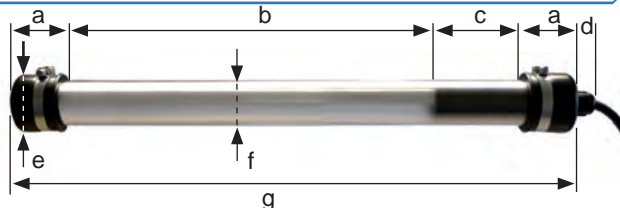

- *Illuminant: 30 POWER LEDs / 5000 K*
- *Protective tube: polycarbonate, 50 mm Ø*
- *End caps: PVC*
- *Fixation: 2x plastic bracket resp. 2x metal hook*
- *Protection category: IP65*
- *Protection class: II resp. III*
- *Cable: 5 m H07RN-F 2 x 1,0 mm²*
- *Voltage variants: 230V / 110V / 42V / 24V*
- *Longer cable, cable type, plug etc. on request*

TECHNISCHE DATEN | TECHNICAL DATA

KE-LED-EA 5030-P / KE-LED-EA 5030-P...-D				
Nennspannung | <i>Nominal voltage</i>	220 - 240V AC	110V AC/DC	42V AC/DC	24V AC/DC
Strom | <i>Current</i>	0,13 A	0,185 A	0,47 A	0,8 A
Schutzklasse | <i>Protection class</i>	II	II	III	III
Anzahl LED | <i>Number LED</i>	30	30	30	30
Leistung | <i>Power</i>	25 W	20 W	20 W	21 W
Nutzlicht | <i>Real lumen</i>	3200 Lm	2550 Lm	2400 Lm	2500 Lm
Leuchte Energieeffizienzklasse <i>Luminaire energy efficiency class</i>	A+ D	A+ D	A+ D	A+ D
Farbtemperatur | <i>Color temperature</i>	5000 K			
Farbwiedergabe | <i>Color rendering</i>	> 80			
Lebensdauer LED | <i>Lifetime LED</i>	> 50.000 h			
Umgebungstemp. | <i>Ambient temp.</i>	-20 °C - +40 °C			
IP Schutzart | <i>IP protection class</i>	IP65			
Diffusor | <i>Diffuser</i>	ja | yes			
Schutzrohr | <i>Protective tube</i>	Polycarbonat			
Abschlusskappen | <i>End caps</i>	PVC			
Zuleitung | <i>Cable</i>	Version: Standard: 5 m / Durchgang: 5 m / 0,5 m H07RN-F 2 x 1,0 mm²			
Stecker | <i>Plug</i>	230V Version: ja | yes (110V / 42V / 24V optional)			

ABMESSUNGEN | DIMENSIONS

KE-LED-EA 5030-P (Standard / in mm)

a	b	c	d	e	f	g
50	670	120	25	50	50	890

Gewicht | *weight*: ca. 1,5 kg