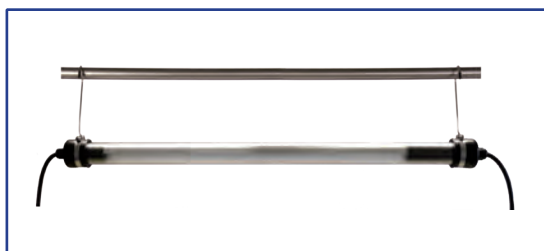

## KE-LED-EA 5030-P

Die Rohrleuchte KE-LED-EA 5030-P überzeugt durch ihre äußerst lichtstarke Leistung. Mit verschiedenen Bauweisen bietet sie vielfältige Einsatzmöglichkeiten und sorgt für eine höchstmögliche Ausleuchtung des Arbeitsbereiches mit beeindruckenden 3000 Lumen. Ob als fest montierte LED Rohrleuchte in Räumen und Anlagen oder als mobile Arbeitsleuchte mit Aufhängehaken liefert sie zuverlässiges Licht in jeder Situation.

*The KE-LED-EA 5030-P tube light impresses with its extremely bright performance. With different designs, it offers a wide range of possible uses and ensures the highest possible illumination of the work area with an impressive 3000 lumens. Whether as a permanently mounted LED tube light in rooms and systems or as a mobile work light with a hanging hook, it provides reliable light in every situation.*

Gewicht | *weight*: ca. 1,5 kg

AUSFÜHRUNGEN | VERSIONS

mit Befestigungsklammern  
with plastic clamps

mit Aufhängehaken  
with suspension hooks

mit Durchgangsverdrahtung  
with through-wiring

als Zeltleuchten-Set  
as a tent lamp set

ARTIKELNUMMERN | ARTICLENUMBERS

Standard   Standard		Art-Nr.	Art-Nr.
	Volt	m. Klammer with clamp	mit Haken with hooks
KE-LED-EA 5030-P/230	230	131690	131650
KE-LED-EA 5030-P/110	110	131691	131651
KE-LED-EA 5030-P/42	42	131692	131667
KE-LED-EA 5030-P/24	24	131693	131653