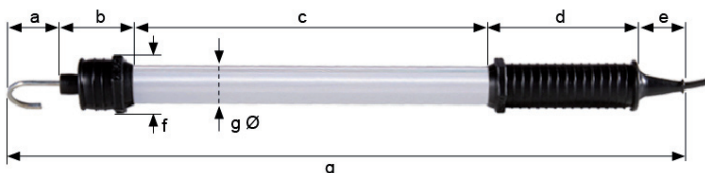

Abmessungen | Dimensions | Dimensions | Afmeting

Abmessungen in mm | Dimensions in mm

	a	b	c	d	e	f	g	h
KE-LED 3006-P	45	55	270	115	40	45	30	525

Gewicht | Weight: ca. 0,5kg