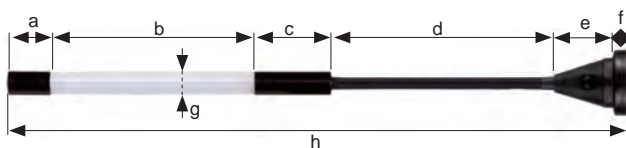

TECHNISCHE DATEN | TECHNICAL DATA

KE-LED 3006-P / A		
Nennspannung | <i>Nominal voltage</i>	220 - 240V AC	24V AC/DC
Strom | <i>Current</i>	0,035 A	0,21 A
Schutzklasse | <i>Protection class</i>	II	III
Anzahl LED | <i>Number LED</i>	6	6
Leistung | <i>Power</i>	5 W	5 W
Nutzlicht Leuchte | <i>Real lumen lamp</i>	500 Lm	550 Lm
enthält Lichtquelle der EEK <i>contains light source with EEC</i>		
Farbtemperatur | <i>Color temperature</i>	5000 K	
Farbwiedergabe | <i>Color rendering</i>	> 80	
Lebensdauer LED | <i>Lifetime LED</i>	> 50.000 h	
Umgebungstemp. | <i>Ambient temp.</i>	-20 °C - +40 °C	
IP Schutzart | <i>IP protection class</i>	IP54	
Diffusor | <i>Diffuser</i>	ja | yes	
Schutzrohr | <i>Protective tube</i>	Polycarbonat	
Abschlusskappen | <i>End caps</i>	ABS (Kunststoff | <i>plastic</i>)	
Zuleitung | <i>Cable</i>	5 m H05RN-F 2 x 1,0 mm²	
Stecker | <i>Plug</i>	230V Version: ja | yes (24V optional)	

	MIT MAGNET | <i>WITH MAGNET</i>	300mm / 230V	300mm / 24V	400mm / 230V	400mm / 24V	500mm / 230V	500mm / 24V
KE-LED 3006-P/A-M		Art-Nr. 131475	Art-Nr. 131494	Art-Nr. 131581	Art-Nr. 131584	Art-Nr. 131517	Art-Nr. 131580
	MIT ANSCHRAUBPLATTE | <i>WITH MOUNTING PLATE</i>	300mm / 230V	300mm / 24V	400mm / 230V	400mm / 24V	500mm / 230V	500mm / 24V
KE-LED 3006-P/A-P		Art-Nr. 131476	Art.-Nr 131526	Art-Nr. 131582	Art-Nr. 131585	Art-Nr. 131583	Art-Nr. 131577
	MIT SCHRAUBKLEMME | <i>WITH SCREW CLAMP</i>	300mm / 230V	300mm / 24V	400mm / 230V	400mm / 24V	500mm / 230V	500mm / 24V
KE-LED 3006-P/A-K		Art-Nr. 131477	Art.-Nr 131527	Art-Nr. 131537	Art-Nr. 131586	Art-Nr. 131538	Art-Nr. 131587

ABMESSUNGEN | DIMENSIONS

	(in mm)							
	a	b	c	d	e	f	g	h
mit 300mm Lichthalter | <i>light holder</i>	60	285	105	290	80	20	30	840
mit 400mm Lichthalter | <i>light holder</i>	60	285	105	390	80	20	30	940
mit 500mm Lichthalter | <i>light holder</i>	60	285	105	490	80	20	30	1040

Gewicht | *weight*: ca. 1,5 kg