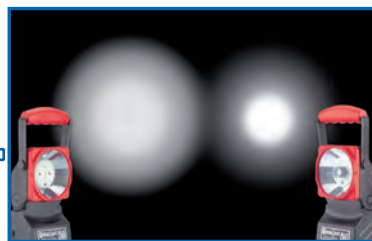

SL 5 & SL 7 - ohne Linsenfokus
breite Ausleuchtung
*SL 5 & SL 7 - without lens focus
wide illumination*