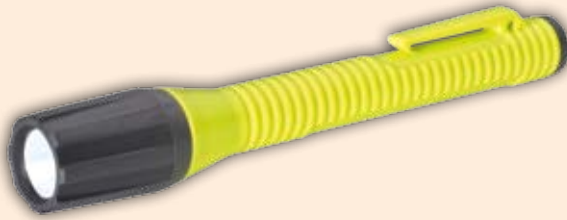

## AccuLux MHL 5 EX

LED

42  
Lumen

IP68

**Klein, kompakt und handlich**  
*Small, compact and handy*  
*Petit, compact et maniable*  
*Klein, compact en handzaam*

**Explosionssgeschützte LED Minitaschenlampe.** Mit nur 14,5 cm Länge und einem Gewicht von nur 45 g liegt sie an der Spitze vergleichbarer Mini-Taschenlampen.

- Ex-geschützte Minitaschenlampe (Batteriebetrieb)
- Leuchtmittel: POWER LED
- Kunststoffgehäuse, stossfest und wasserdicht
- Tauchfähig: bis 3 m
- Schutzart IP68
- Leuchtweite: ca. 30 m
- Leichtgewicht: nur 45 g

**Explosion-proof LED mini torch.** With only 14,5 cm length and a weight of only 45 g it is the leader among comparable torch.

- Explosion-proof mini torch (battery operation)
- Illuminant: POWER LED
- Plastic housing, shock proof and waterproof
- Submersible: up to 3 m
- Protection category IP68
- Headlight range ca. 30 m
- Light weight: only 45 g

- Lampe de poche mini (fonctionne sur pile)
- Protégée contre les explosions
- Agent lumineux: POWER LED
- Boîtier: plastique robuste, résistant aux chocs et étanche
- Submersible: jusqu'à 3 m
- Type de protection: IP68
- Portée lumineuse: ca. 30 m
- Poids réduit: seulement 45 g