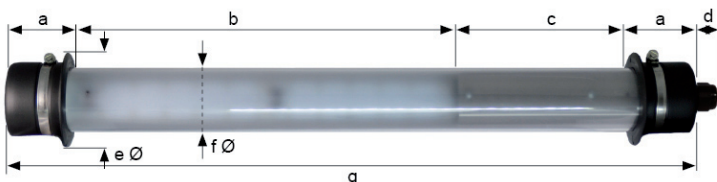

Abmessungen | Dimensions | Dimensions | Afmeting

Abmessungen in mm | Dimensions in mm

	a	b	c	d	e	f	g
KE-LED-DW 6312/...	55	195	175	20	90	63	500
KE-LED-DW 6324/...	55	375	175	20	90	63	680
KE-LED-DW 6336/...	55	555	175	20	90	63	860