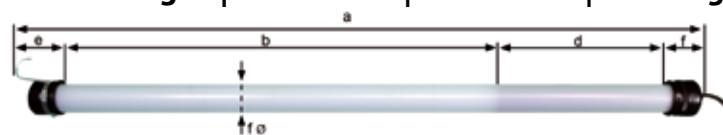

Abmessungen | Dimensions | Dimensions | Afmeting

Abmessungen in mm | Dimensions in mm	a	b	c	d	e	f
KE-LED 5045/	1270	800	50	325	90	55

Zubehör | Accessories | Accessoires | Accessoires

- Metallstander STA-50 mit Klammern
- Metal stand STA-50 with clamps
- Pied en métal STA-50 avec fixation
- Metalen standaard STA-50 met beugels

Typ	Material	Höhe (mm)	Gewicht (kg)	Art.-Nr.
Type	Material	Height (mm)	Weight (kg)	Art.-No.
STA 50	Eisen, verzinkt	435	1,8	291392