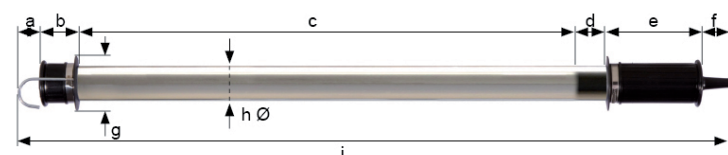

Abmessungen | Dimensions | Dimensions | Afmeting

Abmessungen in mm | Dimensions in mm

	a	b	c	d	e	f	g	h	i
KE-LED 5030-P	30	50	640	50	40	75	50	510	945

Gewicht | Weight: ca. 1,5kg