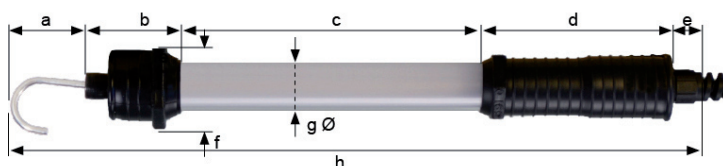

Abmessungen | Dimensions | Dimensions | Afmeting

Abmessungen in mm | Dimensions in mm

	a	b	c	d	e	f	g	h
KE-LED 3010-P	40	55	175	120	20	50	30	410

Gewicht | Weight: ca. 1,35kg