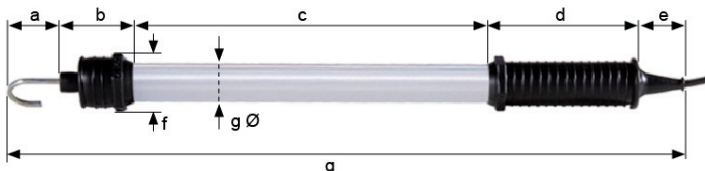

Abmessungen | Dimensions | Dimensions | Afmeting

Abmessungen in mm | Dimensions in mm

	a	b	c	d	e	f	g	h
KE-LED 3006-P	45	55	270	115	40	45	30	525

Gewicht | Weight: ca. 0,5kg