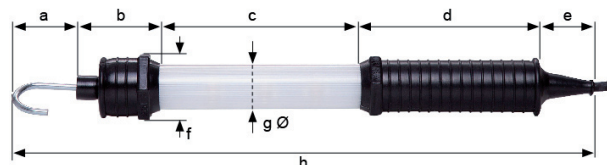

Abmessungen | Dimensions | Dimensions | Afmeting

Abmessungen in mm | Dimensions in mm

	a	b	c	d	e	f	g	h
KE-LED 3003-P	45	55	135	115	40	45	30	390

Gewicht | Weight: ca. 0,5kg